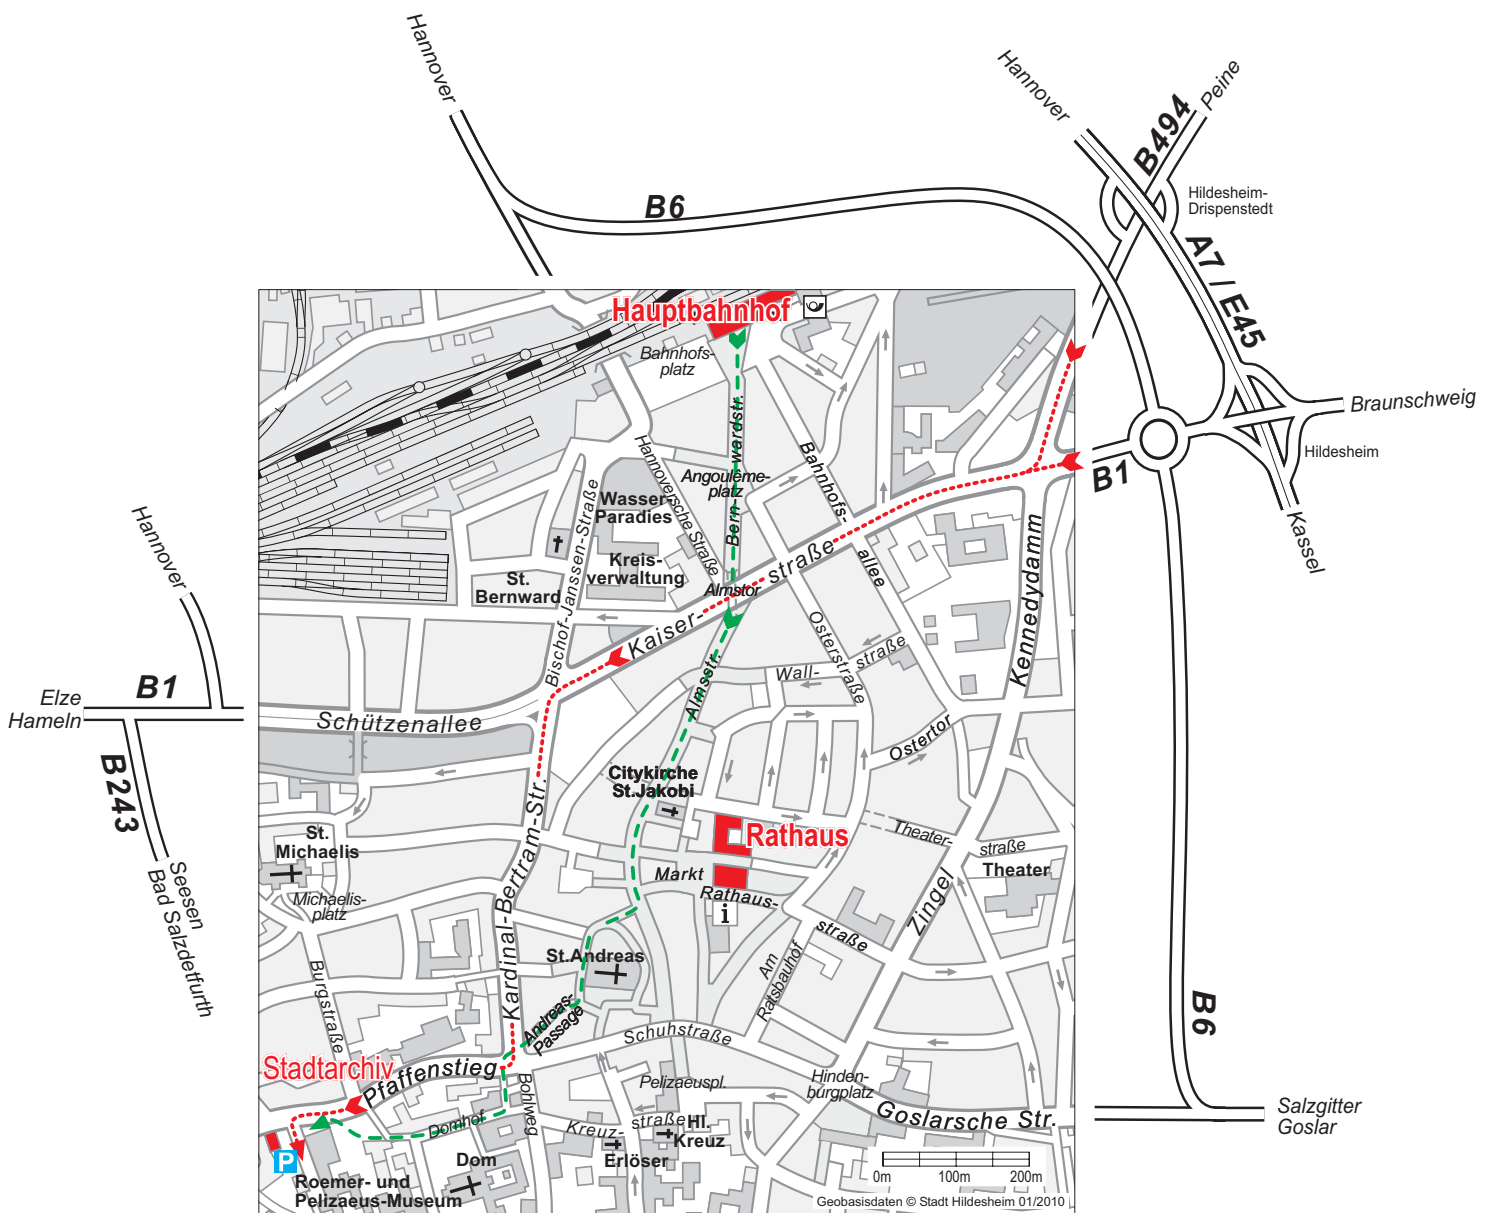

Stadt Hildesheim

Der Oberbürgermeister

Anreiseskizze: Stadt Hildesheim, Am Steine 7

➡️ Fußweg Hauptbahnhof -- Am Steine 7

➡️ PKW-Anreise