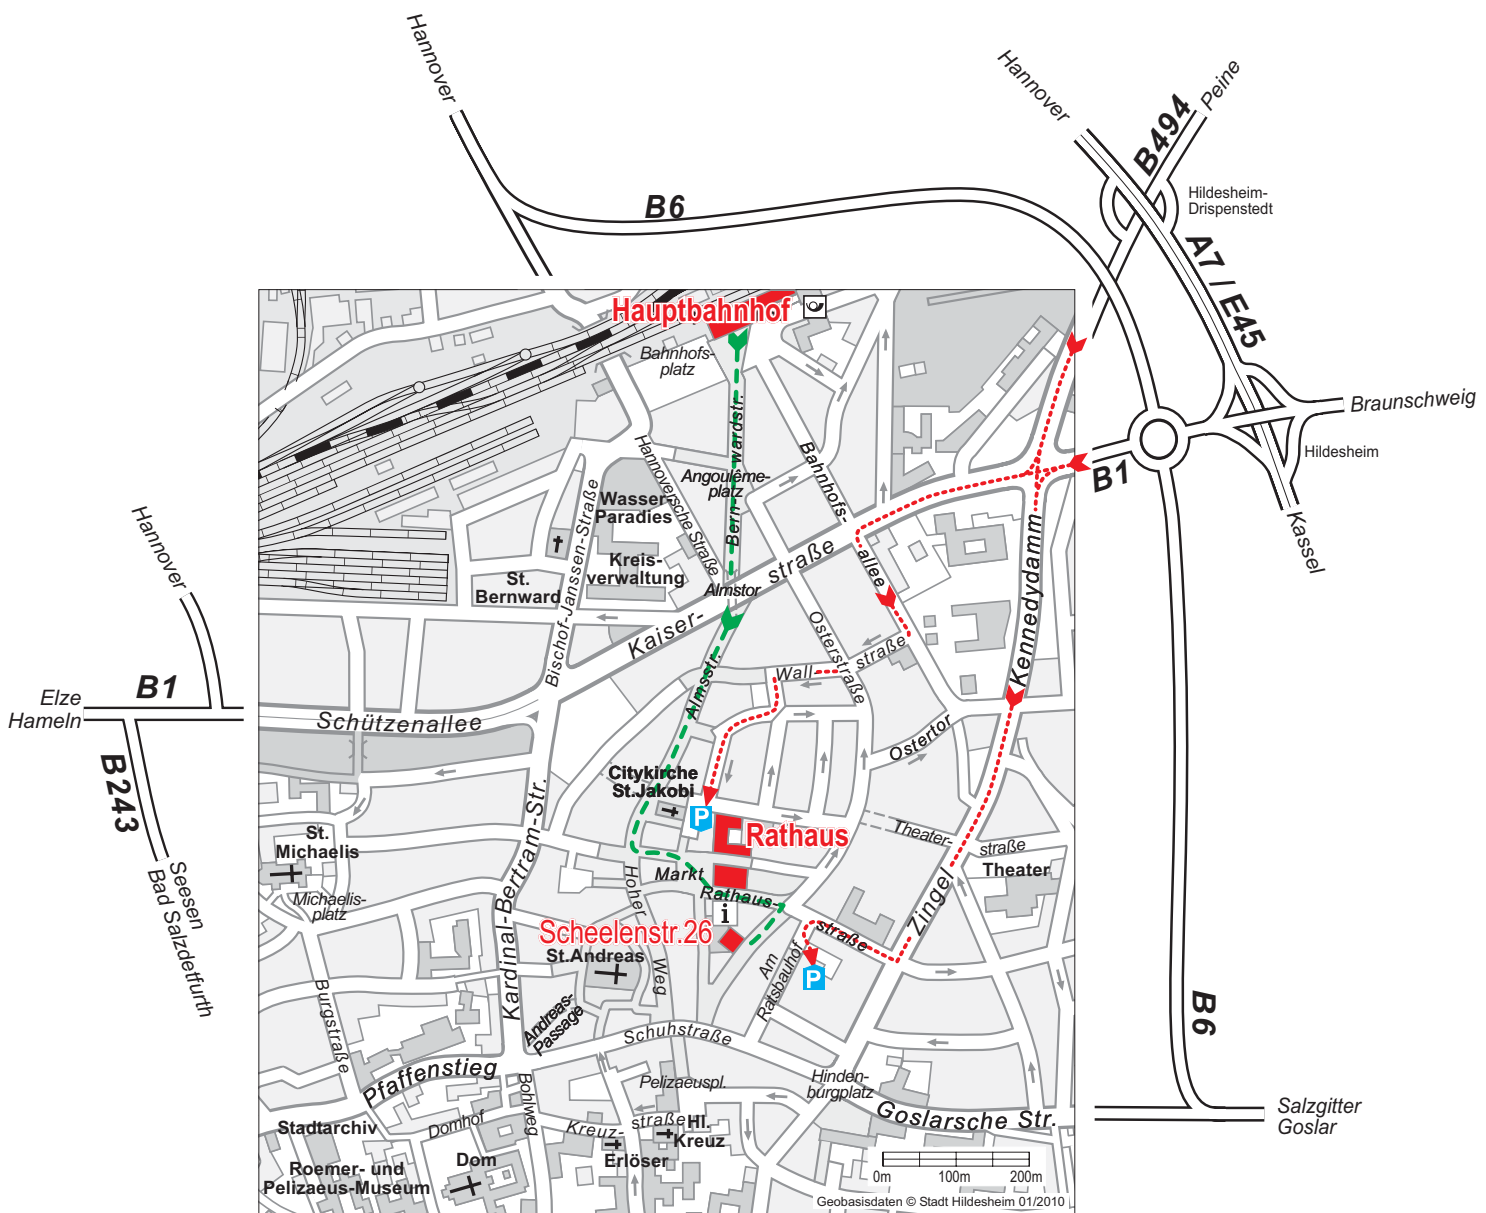

Stadt Hildesheim

Der Oberbürgermeister

Anreiseskizze: Stadt Hildesheim, Scheelenstraße 26

➡ - - - ➡ Fußweg Hauptbahnhof -- Scheelenstraße 26

➡ ····· ➡ PKW-Anreise